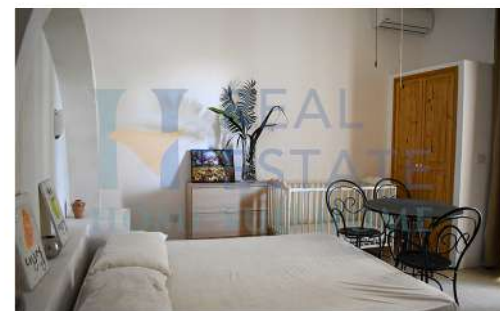

Villa Maiolica

HSH 1860

€ 870.000,00

📍 Noto (Sicily)

Located near the enchanting beaches of S. Lorenzo and a few kilometers from Noto, we present an exclusive villa as an emblem of Sicilian elegance. With a 1000 sq. m. plot embracing a lush private garden equipped with outdoor showers, this property offers a haven of peace with a sea view. The 190-square-meter property is cleverly divided into two two-bedroom apartments on the ground floor and two four-bedroom apartments plus two more two-bedroom apartments on the second floor, each tastefully furnished and air-conditioned. These spaces were created to maximize comfort, making each room a personal piece of paradise. The proximity to the beaches of St. Lawrence and the priceless panoramic views add further value, promising a unique and sought-after living experience. This villa represents an excellent investment opportunity due to its prime location, the quality of the interior and the potential to attract those seeking exclusivity in Sicily. An ideal investment for those who dream of combining luxury, comfort and the incomparable beauty of the Sicilian sea.

Situata nei pressi delle incantevoli spiagge di S. Lorenzo e a pochi chilometri da Noto, presentiamo una villa esclusiva come emblema dell'eleganza siciliana. Con un terreno di 1000 mq che abbraccia un lussureggiante giardino privato dotato di docce esterne, questa proprietà offre un rifugio di pace con vista mare. La struttura, di circa 190 mq, è sapientemente suddivisa in due bilocali al piano terra e due quadrilocali più altri due bilocali al primo piano, ciascuno arredato con gusto e dotato di aria condizionata. Questi spazi sono stati creati per massimizzare il comfort, rendendo ogni stanza un angolo di paradiso personale. La vicinanza alle spiagge di S. Lorenzo e l'impagabile vista panoramica aggiungono ulteriore valore, promettendo un'esperienza di vita unica e ricercata. Questa villa rappresenta un'ottima opportunità di investimento grazie alla sua posizione privilegiata, la qualità degli interni e il potenziale di attrarre chi cerca l'esclusività in Sicilia. Un investimento ideale per chi sogna di unire lusso, comfort e la bellezza incomparabile del mare siciliano.

🏡 1000 SQM

🏠 190 SQM

💡 Yes

🚰 Yes

☀️ No