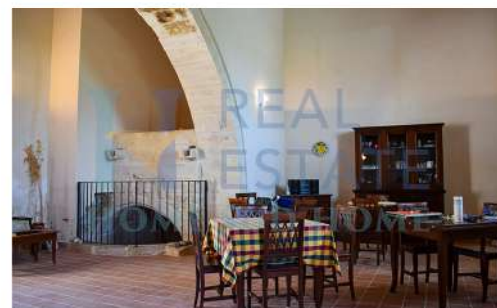

Casale del Custode

HSH 1701

€ 600.000,00

📍 Noto (Sicily)

An ancient group of farmhouses is offered for sale in Sicily by our luxury real estate agency. These magnificent Sicilian farmhouses occupy an area of about 800 square meters, with several rooms with private bathrooms, a large and bright Mediterranean-style flat living room and kitchen, enhanced by a panoramic terrace where you can admire the spectacular view of the rolling hills and serene surrounding countryside. Located on a plot of about 5000 square meters, with private garden, centuries-old carob and productive olive trees and magnificent essences of the Mediterranean scrub, easily equipped with water supply, already ensures access to the electricity network. A rich investment opportunity in the area.

Un antico gruppo di casali è offerto in vendita in Sicilia dalla nostra lussuosa agenzia immobiliare. Questi magnifici caseggiati siciliani occupano una superficie di circa 800 mq, con diverse stanze con bagni privati, un ampio e luminoso living in piano stile mediterraneo e cucina, arricchiti da una terrazza panoramica dove poter ammirare la spettacolare vista sulle dolci colline e sulle serene campagne circostanti. Situato su un terreno di circa 5000 mq, con giardino privato, secolari alberi di carrubo ed ulivi produttivi e magnifiche essenze della macchia mediterranea, facilmente dotabile di approvvigionamento idrico, garantisce già l'accesso alla rete elettrica. Una ricca opportunità di investimento nel territorio.