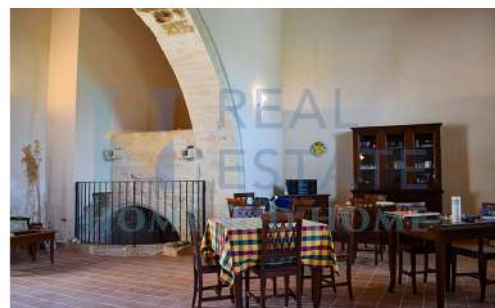

Casale del Custode

HSH 1701

€ 340.000,00

📍 Noto (Sicily)

An ancient group of farmhouses is offered for sale in Sicily by our luxury real estate agency. These magnificent Sicilian farmhouses occupy an area of about 800 square meters, with several rooms with private bathrooms, a large and bright Mediterranean-style flat living room and kitchen, enhanced by a panoramic terrace where you can admire the spectacular view of the rolling hills and serene surrounding countryside. Located on a plot of about 5000 square meters, with private garden, centuries-old carob and productive olive trees and magnificent essences of the Mediterranean scrub, easily equipped with water supply, already ensures access to the electricity network. A rich investment opportunity in the area.

Un antico gruppo di casali è offerto in vendita in Sicilia dalla nostra lussuosa agenzia immobiliare. Questi magnifici caseggiati siciliani occupano una superficie di circa 800 mq, con diverse stanze con bagni privati, un ampio e luminoso living in piano stile mediterraneo e cucina, arricchiti da una terrazza panoramica dove poter ammirare la spettacolare vista sulle dolci colline e sulle serene campagne circostanti. Situato su un terreno di circa 5000 mq, con giardino privato, secolari alberi di carrubo ed ulivi produttivi e magnifiche essenze della macchia mediterranea, facilmente dotabile di approvvigionamento idrico, garantisce già l'accesso alla rete elettrica. Una ricca opportunità di investimento nel territorio.